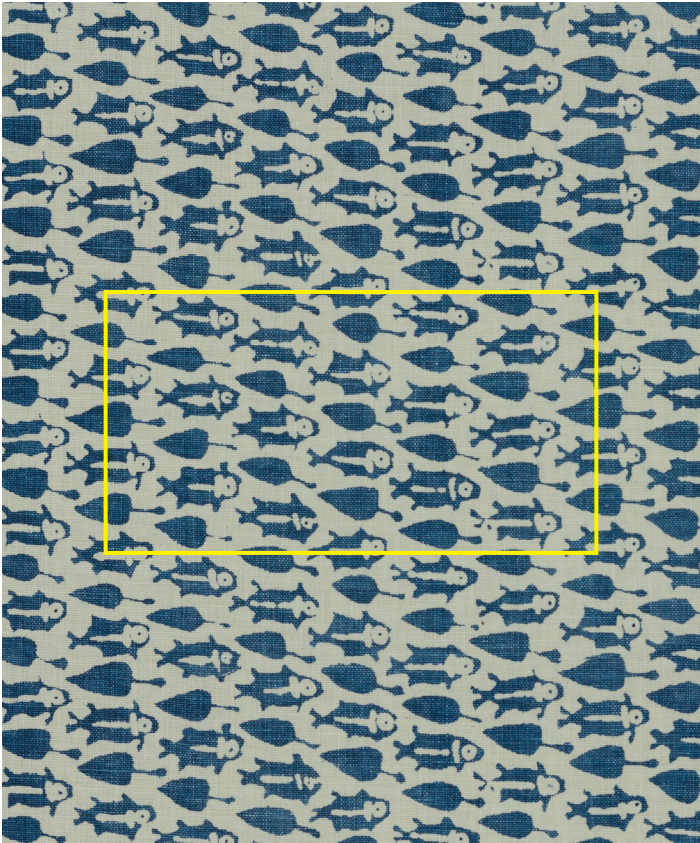

n a m a y s a m a y

Machli Aegean | MACH-02-C

Design	Machli
Colour	Aegean
Code	MACH-02-C
Composition	100% Linen
Width	134.5cm / 53in
Repeat	16.5cm (h) 7.5cm (v) 6.5in (h) 3.5in (v)
Weight	286g/sqm
Notes